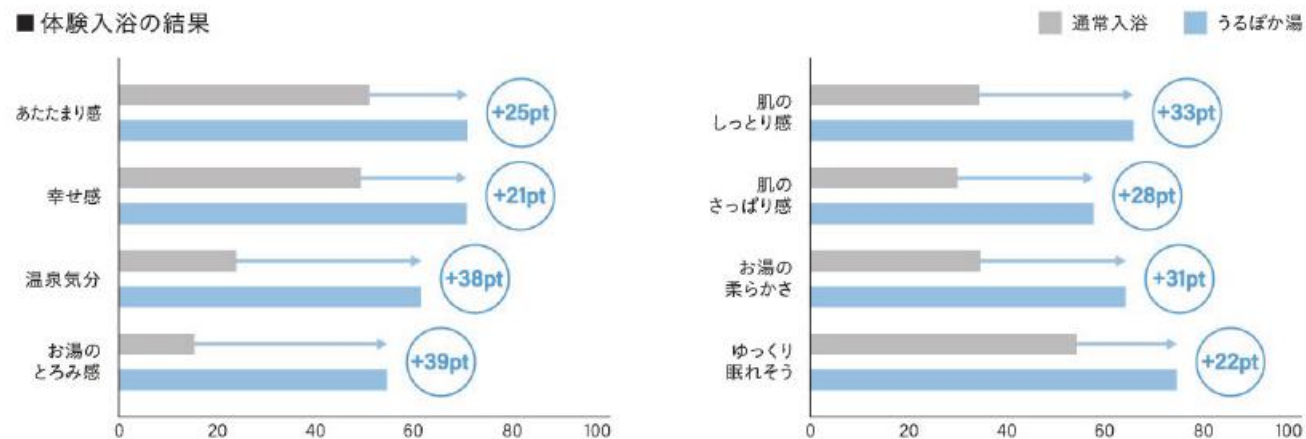

身体への熱の伝わりがゆるやかになることで、温浴効果が高まり、湯あがり後も湯冷めしにくくぬくもりが持続します。

※ 30代男性。[湯温40°C/室温27°C/入浴10分間] ※ 自社調べ。

マイクロバブルでうるおい肌へ

	水分量 (%)	
	普通浴	うるぽか湯
入浴直後	100	100
10分後	64.7	74.5
20分後	54.8	62.6
30分後	45	59.2

リモコン W60×H48×D18.5mm

※ 15分で自動停止します。  
※ リモコンは固定式となります。

マイクロバブル: ON/OFF

対応シリーズ

プレデシシア @¥178,000  
グランspa(キープクリーン浴槽仕様) @¥178,000

対応サイズ 戸建て | 1616 1620

対応浴槽 かつろぎラウンジ浴槽(ベンチ付/なし)  
ラウンド浴槽(ベンチ付/なし)

※ 肩包み湯、オートウォッシュ、ヘルシージェットとの組み合わせはできません。

うるぽか湯でちょっぴりゼいたく、おうちスパ気分

体験入浴の結果、通常入浴と比べて心地よさがアップ。上昇値を+〇〇ptで表しています。

■ 体験入浴の結果

※ VASスコア。 ※ 20~50代男女10名。 ※ 自社調べ。

FUNCTION | 選べる機能

オートウォッシュ

お風呂から出たらボタンひとつで洗浄開始。家事にかかる時間を短縮し、お掃除作業による身体への負担も軽減できます。ゆとりの時間が増えてうれしい自動浴槽洗浄システムです。