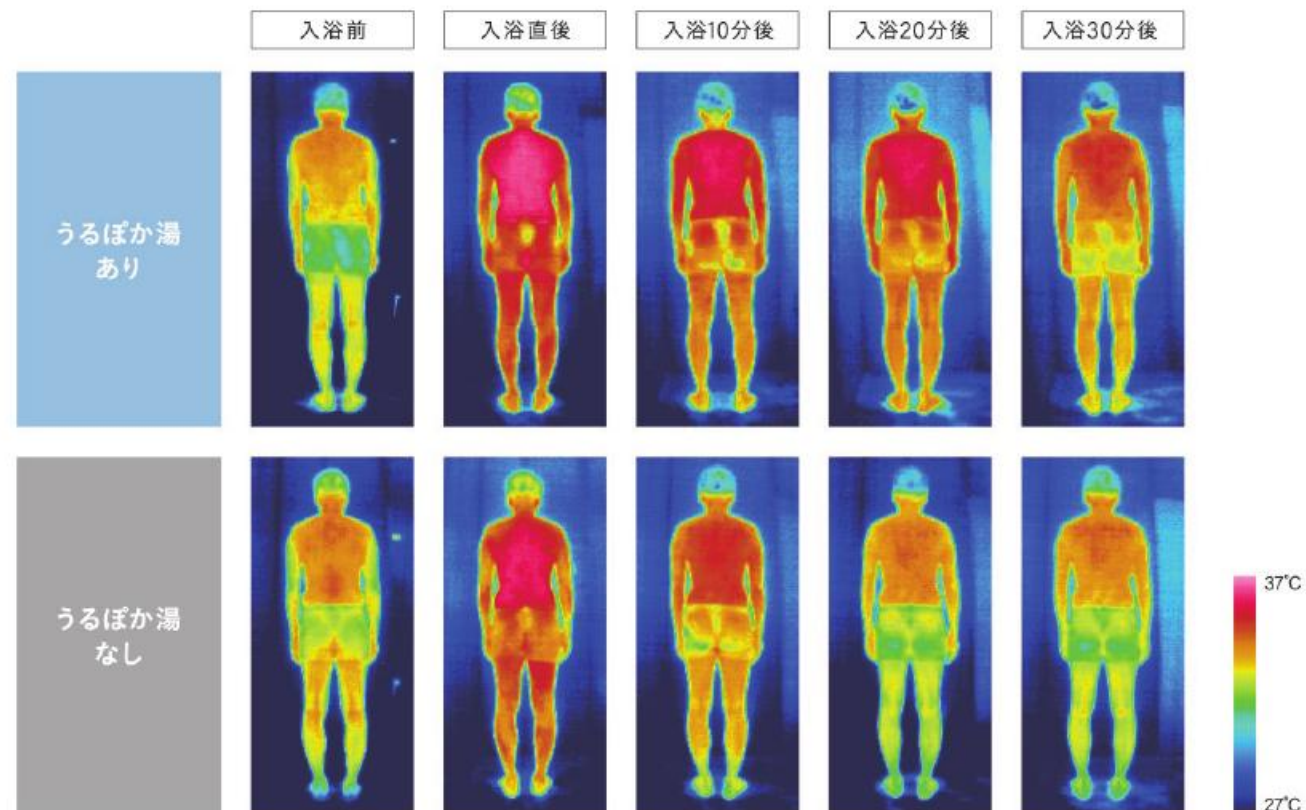

肩包み湯で心身ともにリラックス

通常の半身浴と肩包み湯入浴を比較し、満足感の上昇値を+〇〇ptで表しています。

FUNCTION | 選べる機能

うるぽか湯

お湯にミクロの泡(マイクロバブル)をくわえることで、温泉のような白濁を実現。気泡がクッションとなって温熱刺激を軽減してくれるので、湯あたりもなめらかでおうちでスパ気分を味わえます。入浴剤を使わず環境に優しいのもメリットです。

包みこむ泡でぬくもりが続く

身体への熱の伝わりがゆるやかになることで、温浴効果が高まり、湯あがり後も湯冷めしにくくぬくもりが持続します。

※ 30代男性。[湯温40°C/室温27°C/入浴10分間] ※ 自社調べ。

マイクロバブルでうるおい肌へ

	水分量 (%)	
	普通浴	うるぽか湯
入浴直後	100	100
10分後	64.7	74.5
20分後	54.8	62.6
30分後	45	59.2

リモコン W60×H48×D18.5mm