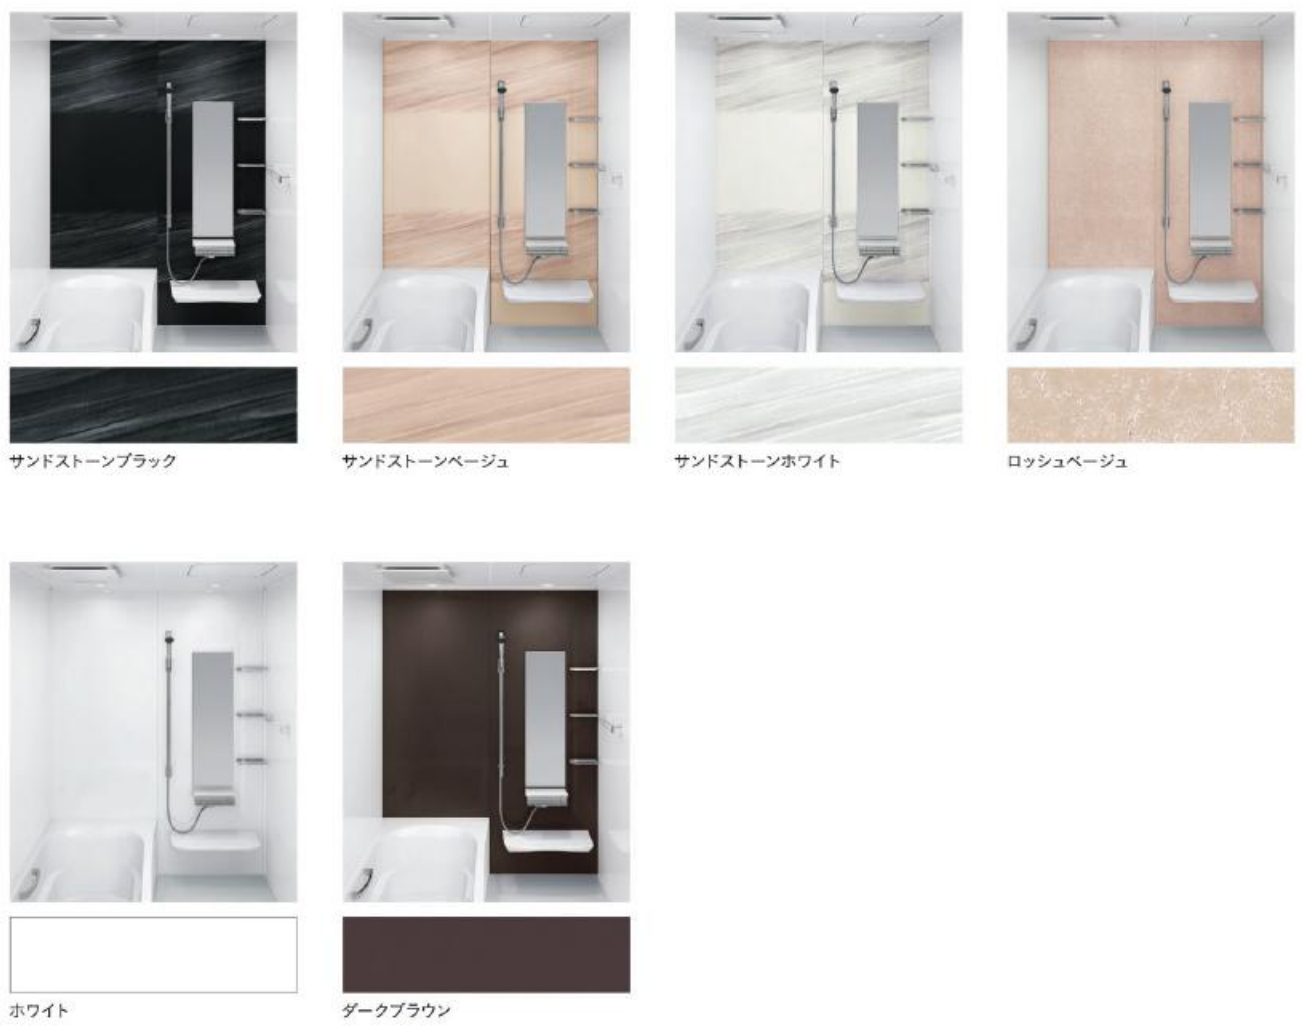

プレミアムクラス	ハイクラス	ハイクラス (アクセントデザイン)	レギュラークラス
ブレデンシア	¥15,000	基本仕様	対応しません	対応しません
グランSPA (キーブクリン浴槽仕様)	¥15,000	基本仕様	対応しません	¥20,000
グランSPA (FRP浴槽仕様)	対応しません	基本仕様	¥20,000	¥20,000
エメロード	対応しません	¥20,000	対応しません	基本仕様

	1面デザイン	全面デザイン(4面同色)	全面デザイン(2トーン)	アクセントデザイン
基本仕様	プレミアムクラス ¥70,000 ハイクラス ¥40,000	プレミアムクラス ¥70,000 ハイクラス ¥40,000	ハイクラス ¥40,000	ハイクラスのみ対応 ¥20,000

※カラーの入らない面はホワイトとなります。
※カウンター面パネルがハイクラスの場合、周辺パネルにはプレミアムクラスは選べません。

CEILING | 選べる天井・照明・換気機器

空間に合わせて天井まわりをカラーコーディネート。

レギュラークラス

スタイリッシュで高級感のある空間へ
温かく落ち着きのある幅広い年代層に人気の空間へ

point!

- ○フラット天井にチャコールブラックとベージュが登場。
- ○チャコールブラック天井専用のブラックの照明・換気機器も登場。
- より統一感のあるコーディネートができるようになりました(→P41・P42)。

先行公開専用 カラーシミュレーション

お好みのカラーの組み合わせを見つけられます。

ブレデンシア

グランSPA

エメロード

※ 2022年8月29日の発売日以降は、タカラスタンダードHPよりアクセスしてください。

フラット天井

さり気なく輝くエンボス加工のテクスチャが上質感を演出する、2色の新色が登場。天井をあなた好みに彩ります。

new	チャコールブラック	new	ベージュ	ホワイト	ホワイト
対応シリーズ	ブレデンシア グランSPA エメロード	対応シリーズ	ブレデンシア グランSPA エメロード	対応シリーズ	対応しません ¥15,000 基本仕様
	¥0 ¥0 ¥15,000		¥0 ¥0 ¥15,000		基本仕様 基本仕様 ¥15,000

高光沢 フラット天井

光沢が美しくお手入れ簡単。