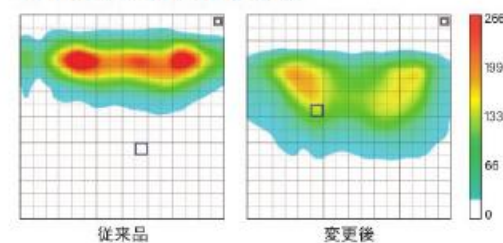

背中にかかる体圧を分散