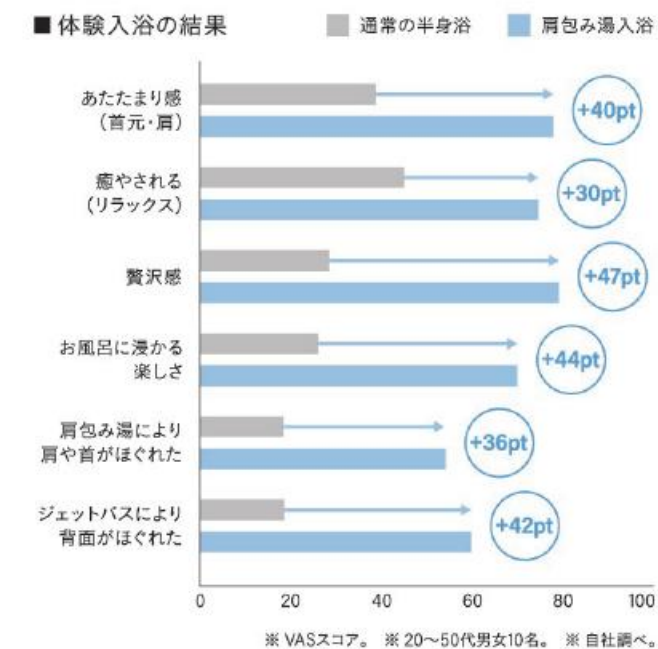

**リモコン** W98×H48×D18.5mm

※ 肩/背を同時に運転することはできません。  
※ 15分で自動停止します。 ※ リモコンは固定式となります。

肩	背	▲
⏻	⏻	▼

肩:ON/OFF 背:ON/OFF ▲▼:強/中/弱

	<b>強(毎分約36L)</b> 勢いよく吹き出す泡で背中まわりをしっかりほぐします。
	<b>中(毎分約31L)</b> ほどよいマッサージ機能をお楽しみいただけます。
	<b>弱(毎分約25L)</b> ゆるやかな水流がリラクセスに導く。

肩包み湯で心身ともにリラックス

通常の半身浴と肩包み湯入浴を比較し、満足感の上昇値を+〇〇ptで表しています。

FUNCTION | 選べる機能

うるぽか湯

お湯にミクロの泡(マイクロバブル)をくわえることで、温泉のような白濁を実現。気泡がクッションとなって温熱刺激を軽減してくれるので、湯あたりもなめらかでおうちでスパ気分を味わえます。入浴剤を使わず環境に優しいのもメリットです。

包みこむ泡でぬくもりが続く