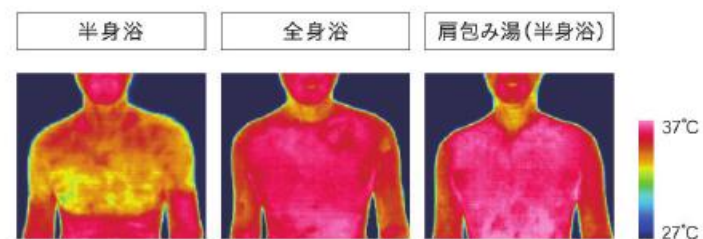

※うるぼか湯、オートウォッシュ、ヘルシージェットとの組み合わせはできません。

少ない湯量で全身浴並みのぬくもり

肩包み湯なら、水圧による心臓の負担を軽減しつつ、全身浴と同じようにしっかりと体をあたためられます。全身浴よりも必要なお湯の量も少なく済み、環境に優しくエコなのもメリットです。

※入浴(7分間)後、湯上がり直後に測定。 ※自社調べ。

肩包み湯の光熱費比較データ

FUNCTION | 選べる機能

求める癒やしの深さに応じて選べる3つのモード