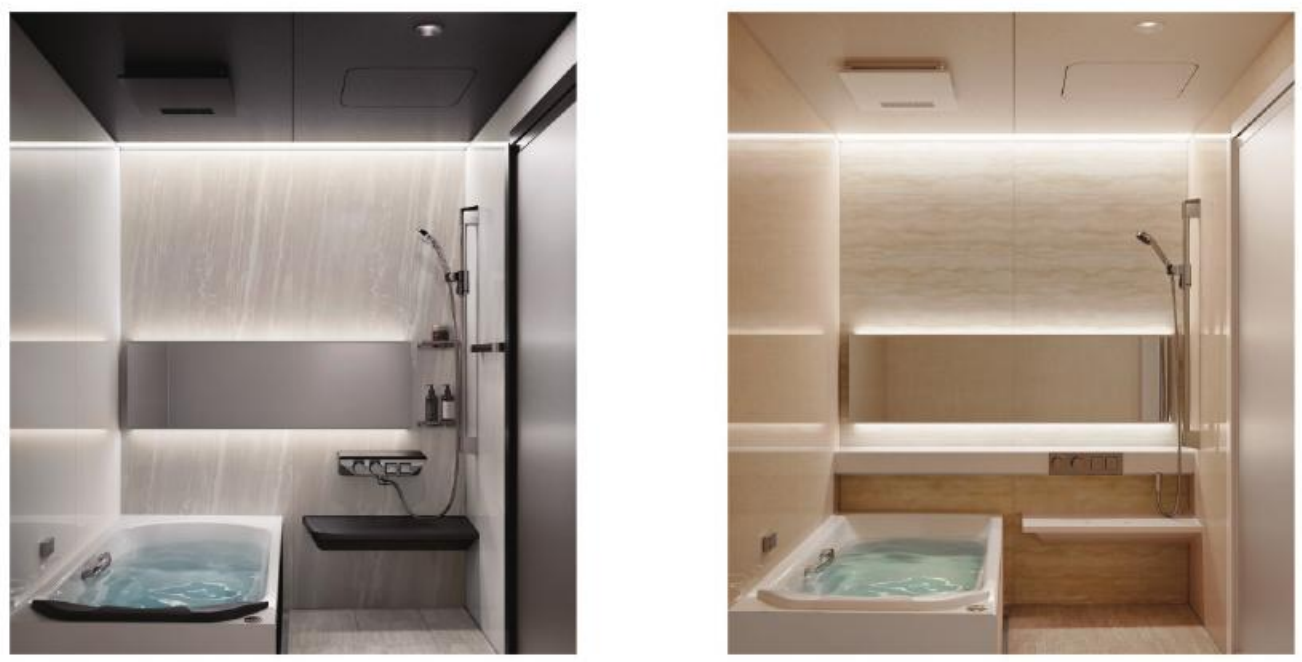

プレミアムクラス	ハイクラス	ハイクラス (アクセントデザイン)	レギュラークラス
ブレデンシア	¥15,000	基本仕様	対応しません	対応しません
グランSPA (キーブクリン浴槽仕様)	¥15,000	基本仕様	対応しません	¥20,000
グランSPA (FRP浴槽仕様)	対応しません	基本仕様	¥20,000	¥20,000
エメロード	対応しません	¥20,000	対応しません	基本仕様

	1面デザイン	全面デザイン(4面同色)	全面デザイン(2トーン)	アクセントデザイン
基本仕様	プレミアムクラス ¥70,000 ハイクラス ¥40,000	プレミアムクラス ¥70,000 ハイクラス ¥40,000	ハイクラス ¥40,000	ハイクラスのみ対応 ¥20,000

※カラーの入らない面はホワイトとなります。
※カウンター面パネルがハイクラスの場合、周辺パネルにはプレミアムクラスは選べません。

CEILING | 選べる天井・照明・換気機器

空間に合わせて天井まわりをカラーコーディネート。

レギュラークラス

スタイリッシュで高級感のある空間へ
温かく落ち着きのある幅広い年代層に人気の空間へ

point!

- ○フラット天井にチャコールブラックとベージュが登場。
- ○チャコールブラック天井専用のブラックの照明・換気機器も登場。
- より統一感のあるコーディネートができるようになりました(→P41・P42)。

先行公開専用 カラーシミュレーション

お好みのカラーの組み合わせを見つけられます。

ブレデンシア

グランSPA

エメロード

※ 2022年8月29日の発売日以降は、タカラスタンダードHPよりアクセスしてください。

フラット天井

さり気なく輝くエンボス加工のテクスチャが上質感を演出する、2色の新色が登場。天井をあなた好みに彩ります。

new	チャコールブラック	new	ベージュ	ホワイト	ホワイト
対応シリーズ	ブレデンシア グランSPA エメロード	対応シリーズ	ブレデンシア グランSPA エメロード	対応シリーズ	対応しません ¥15,000 基本仕様
	¥0 ¥0 ¥15,000		¥0 ¥0 ¥15,000		基本仕様 基本仕様 ¥15,000

高光沢 フラット天井

光沢が美しくお手入れ簡単。