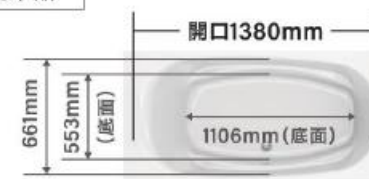

new [鋳物ホーロー浴槽]

PREDENCIA

プレデンシア

浴槽の王様にふさわしい業界最大級のサイズでゆったり入浴できる形状にリニューアル。

業界最大級のサイズに

体の大きな方でもゆったり入れる浴槽に。足元側は、足をしっかり伸ばせて視覚的な広さも感じさせるスクエア形状を採用しました。

new くつろぎラウンジ浴槽 (旧: ラウンド浴槽)

従来品