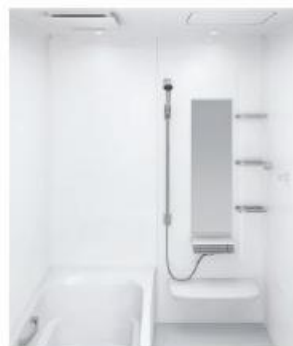

☆全面デザイン(4面同色)対応
☆全面デザイン(2トーン)対応