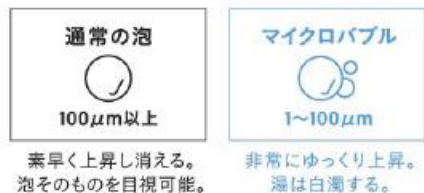

**リモコン** W98×H48×D18.5mm

※ 肩/背を同時に運転することはできません。  
※ 15分で自動停止します。 ※ リモコンは固定式となります。

肩	背	▲
⏻	⏻	▼

肩:ON/OFF 背:ON/OFF ▲▼:強/中/弱

	<b>強(毎分約36L)</b> 勢いよく吹き出す泡で背中まわりをしっかりほぐします。
	<b>中(毎分約31L)</b> ほどよいマッサージ機能をお楽しみいただけます。
	<b>弱(毎分約25L)</b> ゆるやかな水流がリラクセスに導く。

肩包み湯で心身ともにリラックス

通常の半身浴と肩包み湯入浴を比較し、満足感の上昇値を+〇〇ptで表しています。

FUNCTION | 選べる機能

うるぽか湯

お湯にミクロの泡(マイクロバブル)をくわえることで、温泉のような白濁を実現。気泡がクッションとなって温熱刺激を軽減してくれるので、湯あたりもなめらかでおうちでスパ気分を味わえます。入浴剤を使わず環境に優しいのもメリットです。

包みこむ泡でぬくもりが続く

身体への熱の伝わりがゆるやかになることで、温浴効果が高まり、湯あがり後も湯冷めしにくくぬくもりが持続します。

※ 30代男性。[湯温40°C/室温27°C/入浴10分間] ※ 自社調べ。

マイクロバブルでうるおい肌へ

	水分量 (%)	
	普通浴	うるぽか湯
入浴直後	100	100
10分後	64.7	74.5
20分後	54.8	62.6
30分後	45	59.2

リモコン W60×H48×D18.5mm