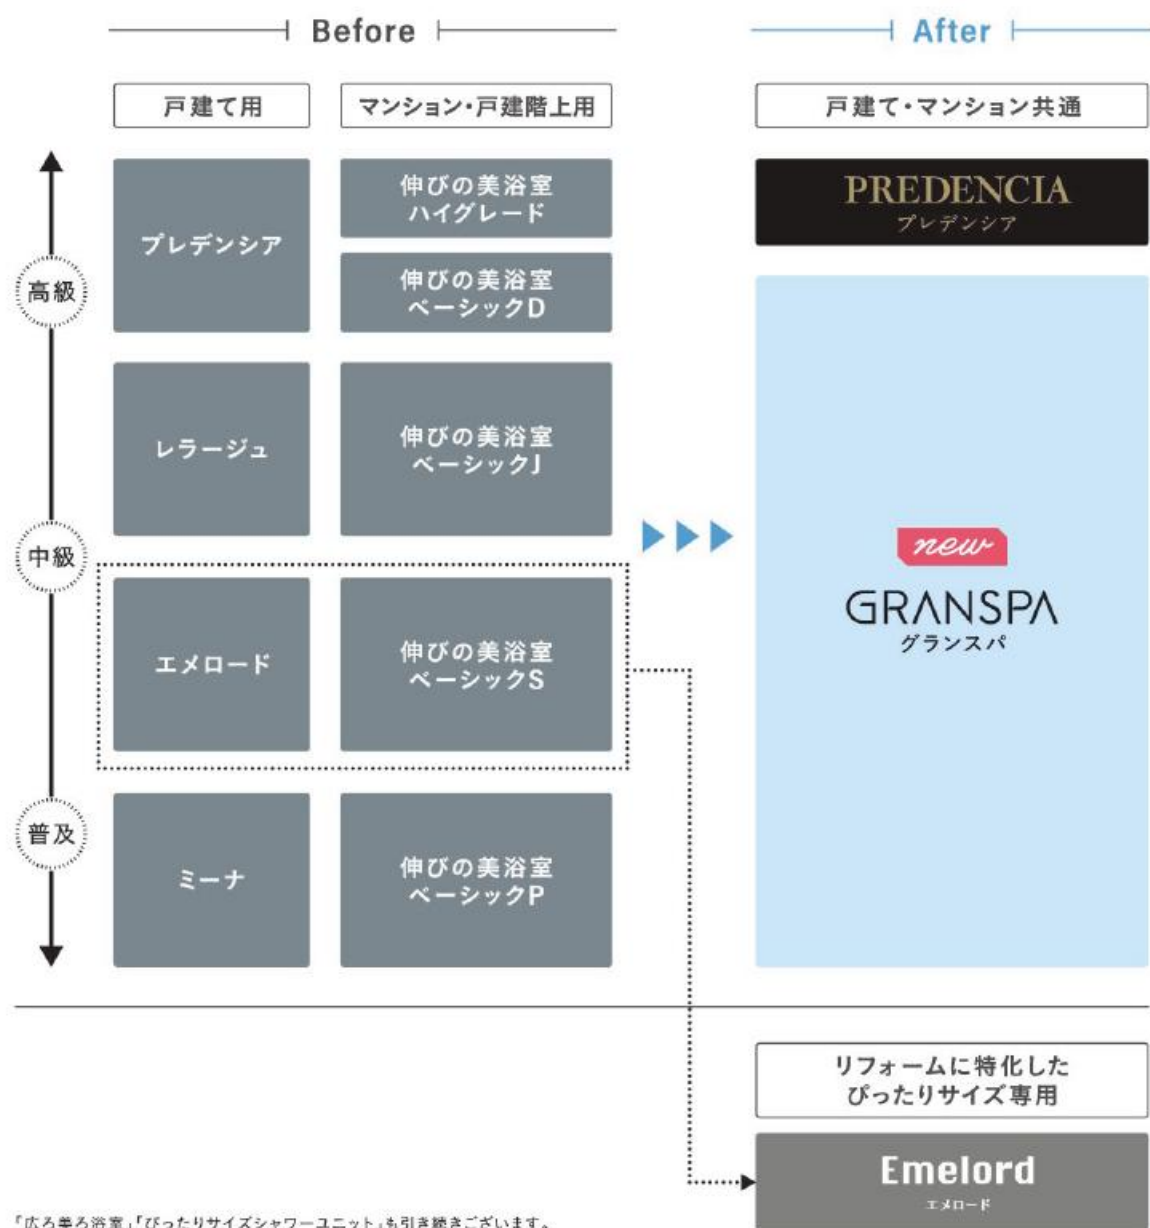

そんなタカラスタンドアードの総力を結集した新たなシリーズ  
「GRANSPA」がこの夏、登場します。

— ★ ★ ★ —  
**No.1**

【オススメしたい浴室】 【品質満足度】  
【お手入れ簡単な浴室】 【総合満足度】

浴室に関する調査。日本マーケティング・リサーチ機構調べ。  
調査概要：2021年8月期着床満足度調査。

GRANSPA。

理想のバスルームを、わが家に。

# システムバスのシリーズ体系が わかりやすくリニューアル!

これまで全9シリーズで展開していたラインアップを、鋳物ホーロー浴槽シリーズ「プレデンシア」と、高級価格帯から普及価格帯まで提案可能な新シリーズ「グランspa」、リフォームに特化したびったりサイズ専用「エメロード」の3つのシリーズに統合。さらに、戸建て用/マンション用を区別せず一本化した、シンプルなシリーズ構成になりました。