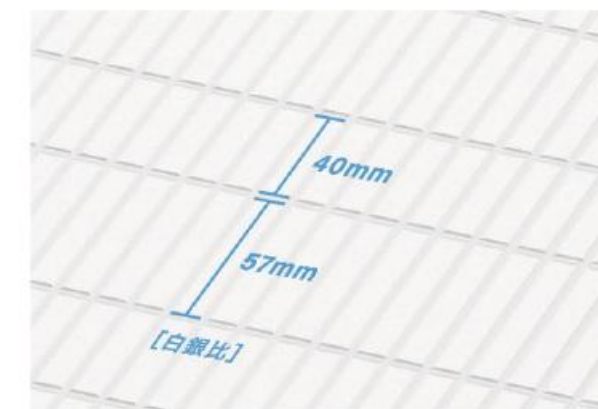

## 至高の癒やしプラン

肩包み湯×ラグジュアリーミラー

GRANSPA

体をあたためほぐすツインの水流とやわらかな光の演出。  
究極のおうちスパ体験を叶えるプランです。

左右にわかれたツインの水流で体を包み込み、  
全身をしっかりあたためる肩包み湯。P.10

ミラーからこぼれる光がくつろぎの時間を演出する  
ラグジュアリーミラー。P.18

参考価格 **約143万円**