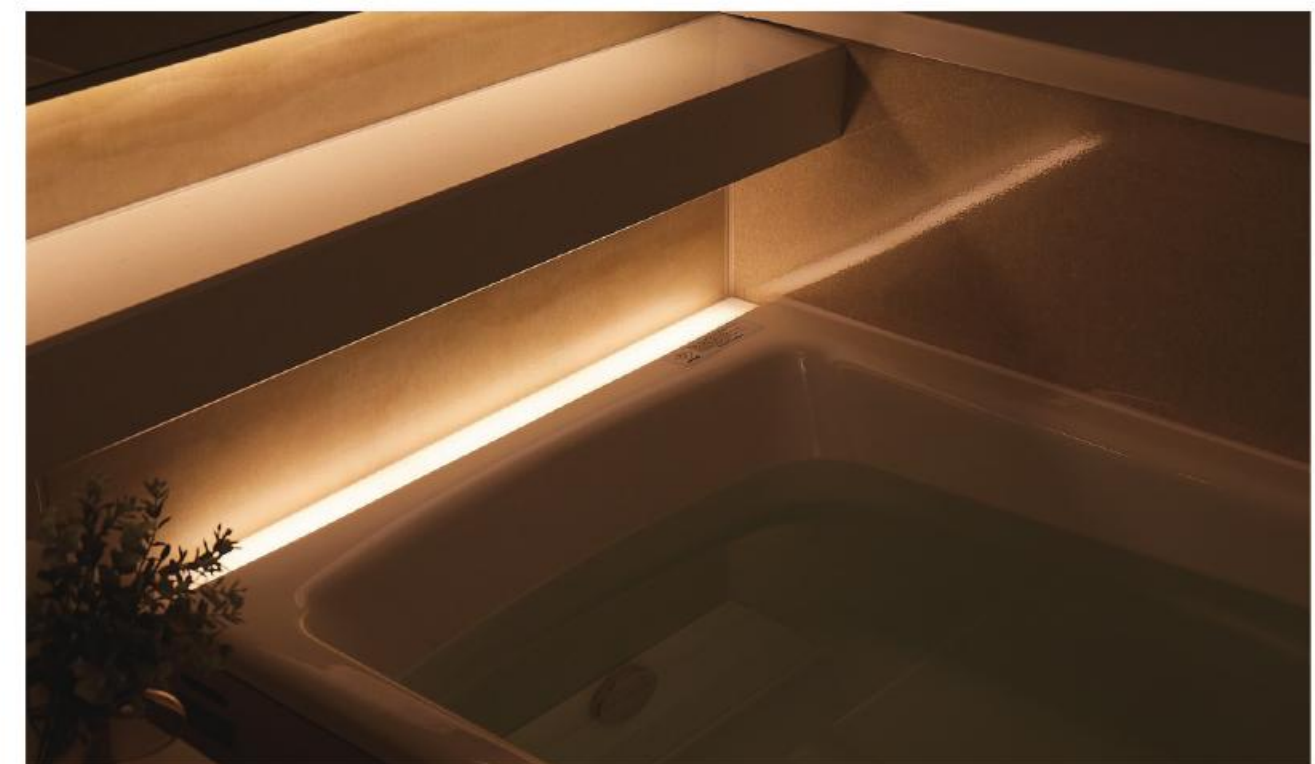

### 浴槽カラーを見直しました。

プレシャスホワイト	シルキーベージュ	ラスターブラック	廃番 ミストローズ

### new ラグジュアリーライト

浴槽と浴室パネルの間に間接照明(調光・調色機能付)が浴槽オプションとして登場。重心の低い幻想的な光が、リラックスできる癒やし空間を演出します。

調光:7段階 調色:7段階 全49パターン

対応シリーズ	
プレデンスシア	¥113,500
対応サイズ	1616 1620
対応浴槽	くつろぎラウンジ浴槽(ベンチ付/なし)

※ 調光・調色機能付照明と併設する必要があります。