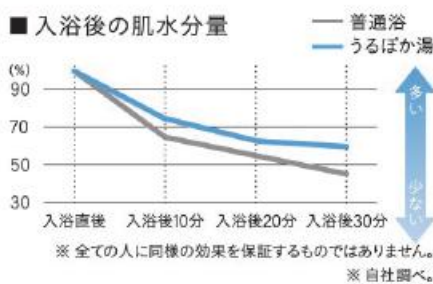

肩包み湯で心身ともにリラックス

通常の半身浴と肩包み湯入浴を比較し、満足感の上昇値を+〇〇ptで表しています。

FUNCTION | 選べる機能

うるぽか湯

お湯にミクロの泡(マイクロバブル)をくわえることで、温泉のような白濁を実現。気泡がクッションとなって温熱刺激を軽減してくれるので、湯あたりもなめらかでおうちでスパ気分を味わえます。入浴剤を使わず環境に優しいのもメリットです。

包みこむ泡でぬくもりが続く

身体への熱の伝わりがゆるやかになることで、温浴効果が高まり、湯あがり後も湯冷めしにくくぬくもりが持続します。

※ 30代男性。[湯温40°C/室温27°C/入浴10分間] ※ 自社調べ。

マイクロバブルでうるおい肌へ

	水分量 (%)	
	普通浴	うるぽか湯
入浴直後	100	100
10分後	64.7	74.5
20分後	54.8	62.6
30分後	45	59.2

リモコン W60×H48×D18.5mm