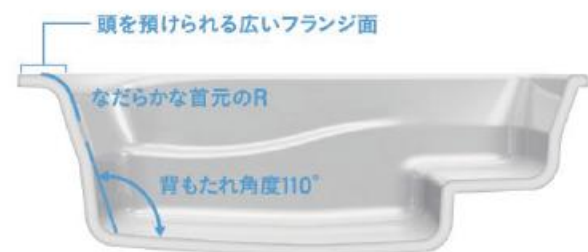

あんどん
行灯のような光が深い癒やしを演出。
忙しい毎日に心落ち着く優雅なひとときを。

さまざまな姿勢で“くつろぎ”や“ぬくもり”を感じられる浴槽形状

■ 浅い入浴姿勢の場合 — 背中にフィットするぬくもり —

背中にしっかりと密着する、丸みを帯びた背あたり面が、鋳物ホーロー浴槽ならではのぬくもりをしっかりと体に伝えます。

■ 深い入浴姿勢の場合 — 安定の4点支持 —

人間工学に基づいた背もたれ角度と、首元を優しく支えるR形状。フランジ面を広く取ることで頭もゆったり。安心して体を預けられる4点支持で、深くくつろぎへと誘います。

背中にかかる体圧を分散