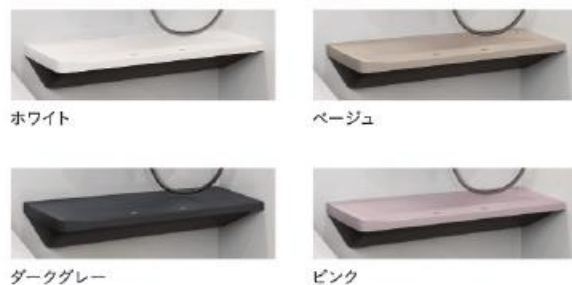

# WATER FAUCET

選べるカウンター・水栓

デザイン性を強調した水栓やカウンターで  
洗い場を美しくアップデート。

## new 人造大理石カウンター

カウンターと浴槽との間に隙間を  
設け、清掃性を高めた新形状の  
カウンター。設置位置も変更し、  
高さのある風呂イスでも使いや  
すくなりました。

対応シリーズ

ブレデンシア	基本仕様
グランSPA(キープクリーン浴槽仕様)	基本仕様

質感にマッチするよう  
曲面とシャープなエッ  
ジを組み合わせたフォ  
ルムは、使用時の水の  
流れも考慮。

ホワイト

ベージュ