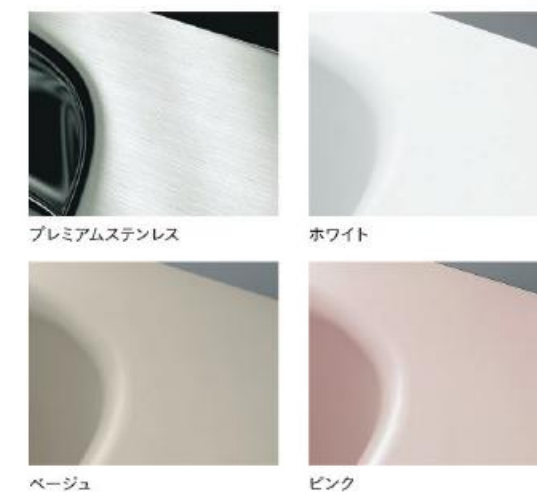

## エメロードの仕様を変更

プレミアムステンレス

ホワイト

ベージュ

ピンク

グリーン

*point!*  
○ぴったりサイズ専用のシリーズになりました。  
○プレミアムステンレス浴槽がマンション用でも選べるようになりました。  
○グリーンの浴槽カラーが廃番になりました。